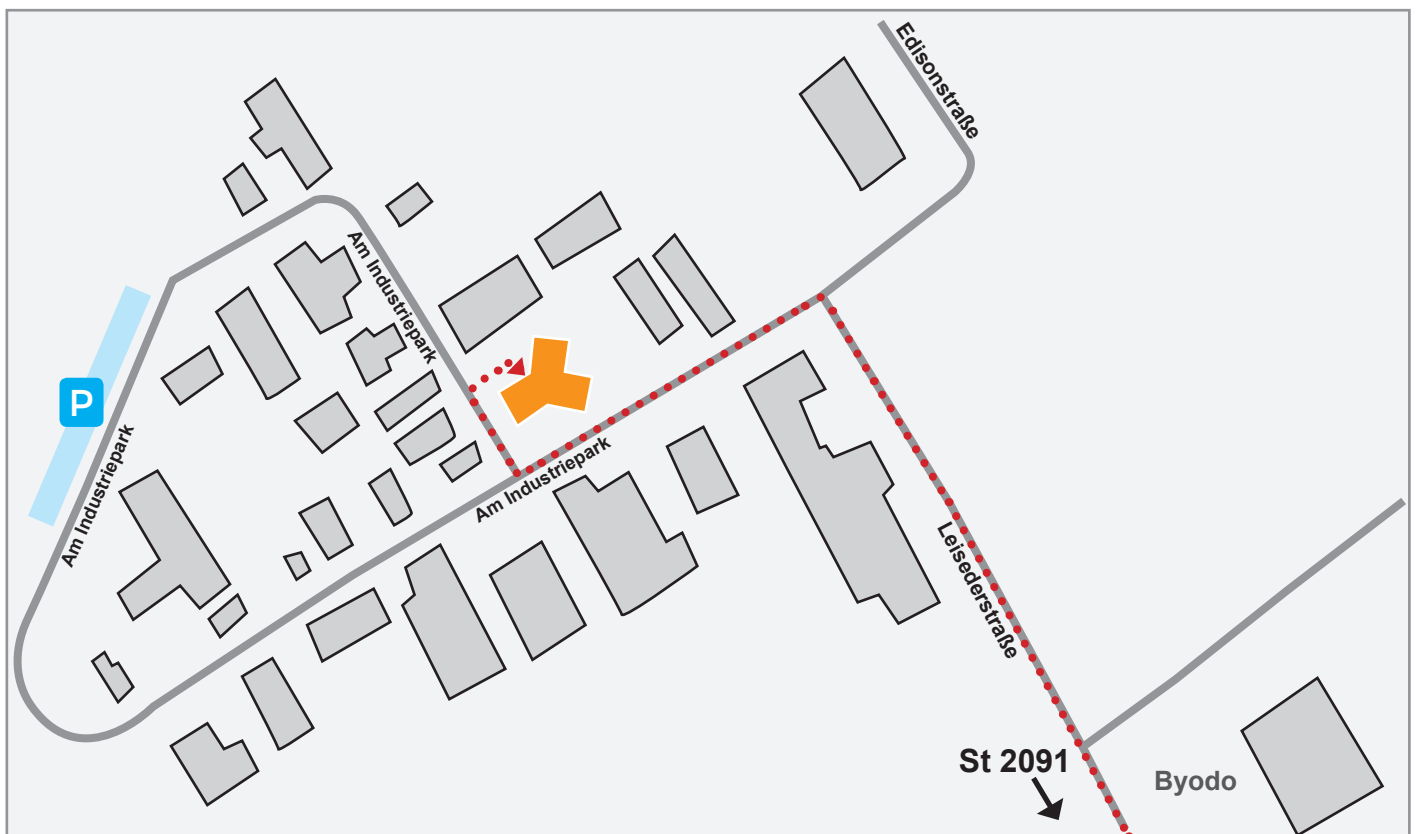

## Wie Sie uns finden:

Campus Mühldorf am Inn  
Am Industriepark 33  
84453 Mühldorf am Inn

Der Parkplatz der Hochschule ist eingezeichnet. Zusätzliche Parkplätze gibt es direkt am Gebäude (mit „Mieter“ gekennzeichnet) und entlang der Straßen im Rahmen der StVO.